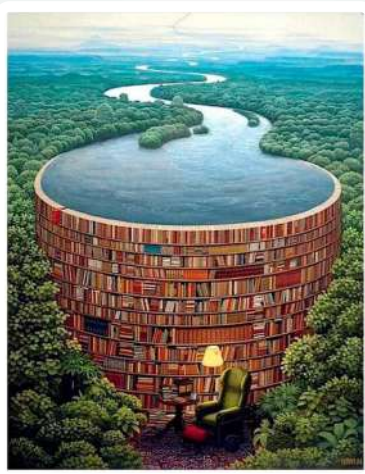

SAN FRANCISCO

Medida: 40 x 50 cm

**LIGHTS
STREET**

Medida: 40 x 50 cm

**BIG
CITY**

Medida: 40 x 50 cm

LES TOURNESOLS

Medida: 50 x 40 cm

**DELICATE
DANCING**

Medida: 50 x 40 cm

**RIVER OF
KNOWLEDGE**

Medida: 50 x 40 cm

**TIME
LAPSE**

Medida: 50 x 40 cm

**LUNCH IN
VENICE**

Medida: 50 x 40 cm