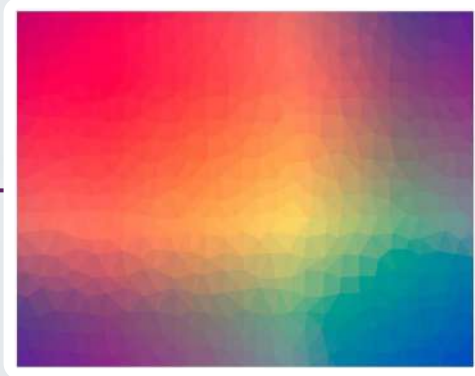

**PSYCHEDELICS
CAT**

Medida: 40 x 50 cm

maka
ARTS

**COLECCIÓN
2024
DIAMOND PAINTINGS**

REFERENCIA

**SEXY
LIPSTICK**
Medida: 50 x 40 cm

RESULTADO

**SEXY
LIPSTICK**
Medida: 50 x 40 cm