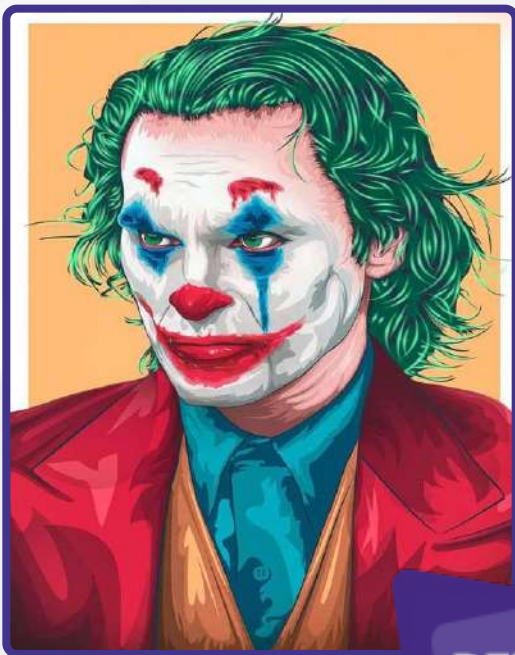

MONALISA

Medida: 50 x 40 cm

**STARRY
BRIDGE**

Medida: 40 x 50 cm

maka
ARTS

**COLECCIÓN
2024
DIAMOND PAINTINGS**

JOKER

Medida: 50 x 40 cm

REFERENCIA

JOKER

Medida: 50 x 40 cm

RESULTADO

**JOINING
BATTLE**

Medida: 40 x 50 cm

**CHESHIRE
CAT**

Medida: 40 x 50 cm