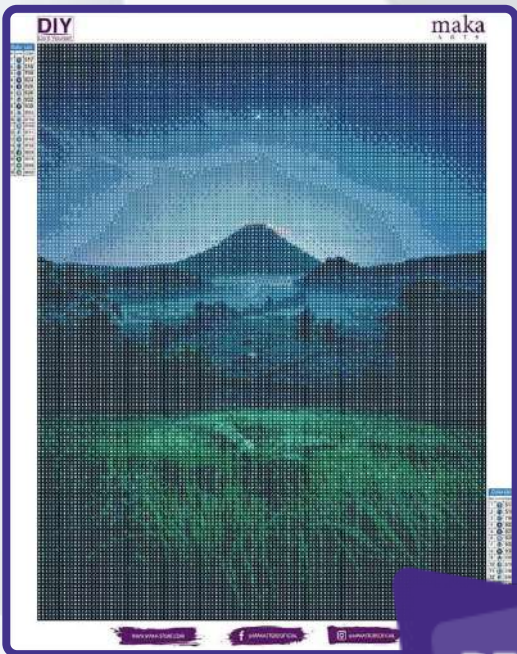

**ALWAYS
FRIDA**

Medida: 40 x 50 cm

maka
ARTS

**COLECCIÓN
2024
DIAMOND PAINTINGS**

REFERENCIA

**MISTFUL
NIGHT**
Medida: 50 x 40 cm

RESULTADO

**MISTFUL
NIGHT**
Medida: 50 x 40 cm