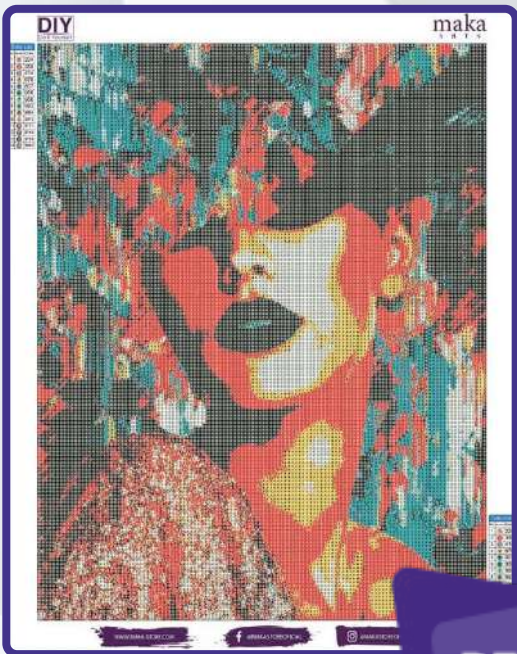

**PSYCHEDELICS
CAT**

Medida: 40 x 50 cm

maka
ARTS

**COLECCIÓN
2024
DIAMOND PAINTINGS**

REFERENCIA

**SEXY
LIPSTICK**
Medida: 50 x 40 cm

RESULTADO

**SEXY
LIPSTICK**
Medida: 50 x 40 cm

GRADIENT

Medida: 40 x 50 cm

**SQUARE
VORTEX**

Medida: 40 x 50 cm

MANDALA

Medida: 40 x 50 cm

**I LOVE
MUSIC**

Medida: 40 x 50 cm