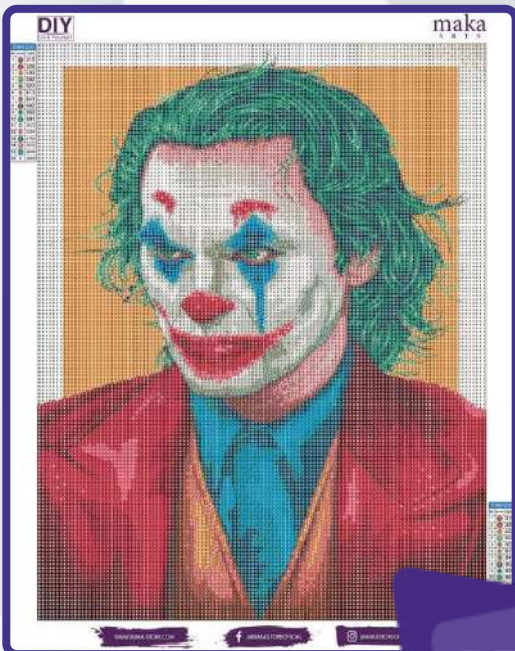

MONALISA

Medida: 50 x 40 cm

**STARRY
BRIDGE**

Medida: 40 x 50 cm

maka
ARTS

**COLECCIÓN
2024
DIAMOND PAINTINGS**

JOKER

Medida: 50 x 40 cm

REFERENCIA

JOKER

Medida: 50 x 40 cm

RESULTADO

**JOINING
BATTLE**

Medida: 40 x 50 cm

**CHESHIRE
CAT**

Medida: 40 x 50 cm