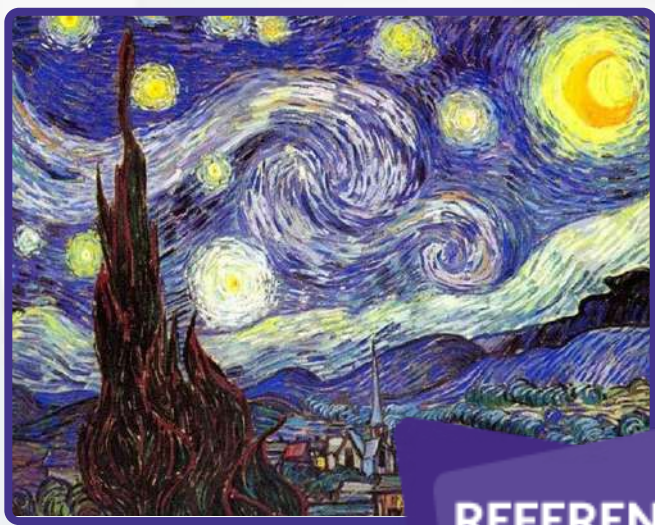

WORMHOLE

Medida: 40 x 50 cm

**HOWL
AT NIGHT**

Medida: 40 x 50 cm

NIGHTWISH

Medida: 50 x 40 cm

maka
ARTS

**COLECCIÓN
2024
DIAMOND PAINTINGS**