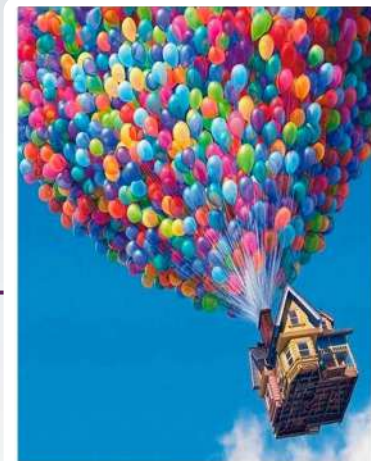

UP UP UPP!

Medida: 50 x 40 cm