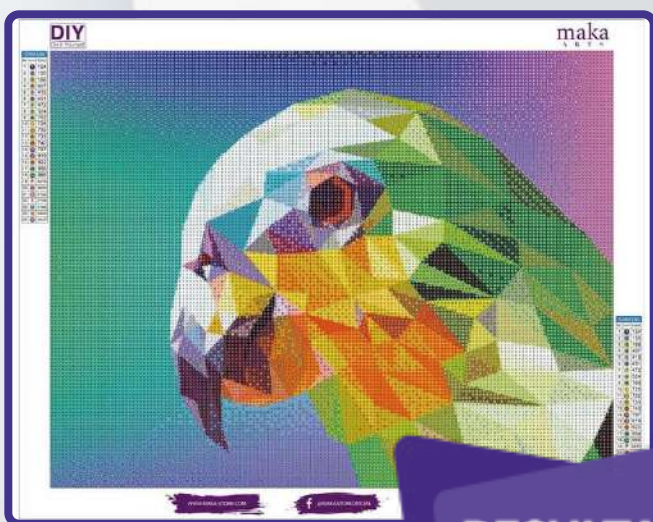

RESULTADO

**CRISTAL
HAWK**
Medida: 40 x 50 cm