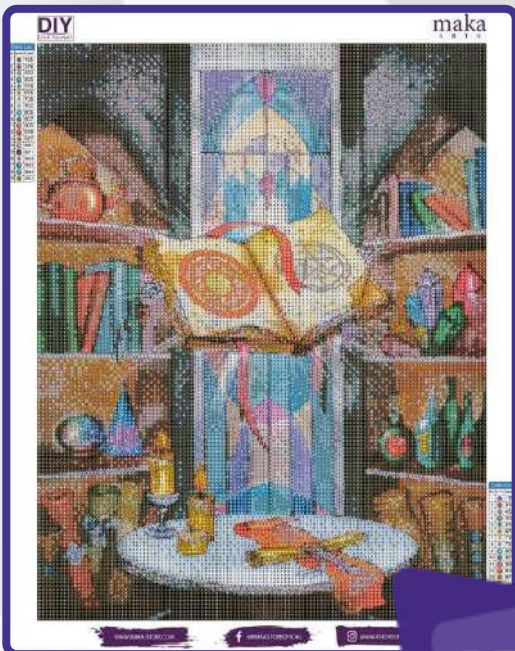

6. Coloca el diamante en el símbolo que corresponda y repite hasta rellenar todo el color.

maka
ARTS

**COLECCIÓN
2024
DIAMOND PAINTINGS**

**SPELLS
BOOK**

Medida: 50 x 40 cm

REFERENCIA

**SPELLS
BOOK**

Medida: 50 x 40 cm

RESULTADO

**LIBERTY
FIRST**

Medida: 40 x 50 cm

**IMAGINE
HEAVEN**

Medida: 40 x 50 cm

UNICORN

Medida: 50 x 40 cm

maka
ARTS