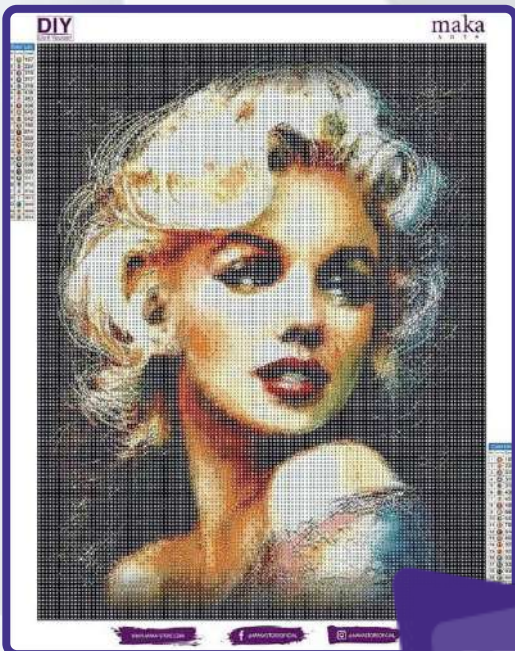

MOSCU
Medida: 40 x 50 cm

**COLORFULL
HAWK**
Medida: 40 x 50 cm

MY SUMMON

Medida: 40 x 50 cm

**RUSH
HOUR**

Medida: 40 x 50 cm

maka
ARTS

**COLECCIÓN
2024
DIAMOND PAINTINGS**

MARILYN

Medida: 50 x 40 cm

REFERENCIA

MARILYN

Medida: 50 x 40 cm

RESULTADO

EINSTEIN

Medida: 40 x 50 cm