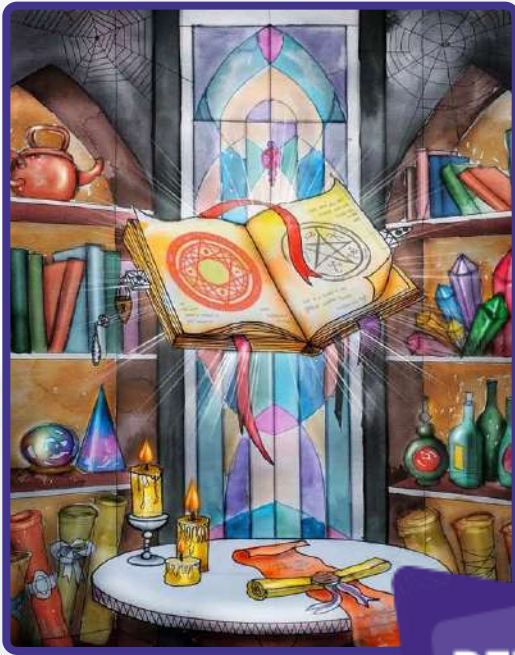

Pasos

Diamond Painting

1. Retira la cubierta de plástico del lienzo.

2. Escoge un color y busca su número en la tabla.

3. Vierte los diamantes en la bandeja.

4. Sumerge la punta del aplicador en la cera.

5. Usa el aplicador para recoger los diamantes.

6. Coloca el diamante en el símbolo que corresponda y repite hasta rellenar todo el color.

maka
ARTS

**COLECCIÓN
2024
DIAMOND PAINTINGS**

**SPELLS
BOOK**

Medida: 50 x 40 cm

REFERENCIA

**SPELLS
BOOK**

Medida: 50 x 40 cm